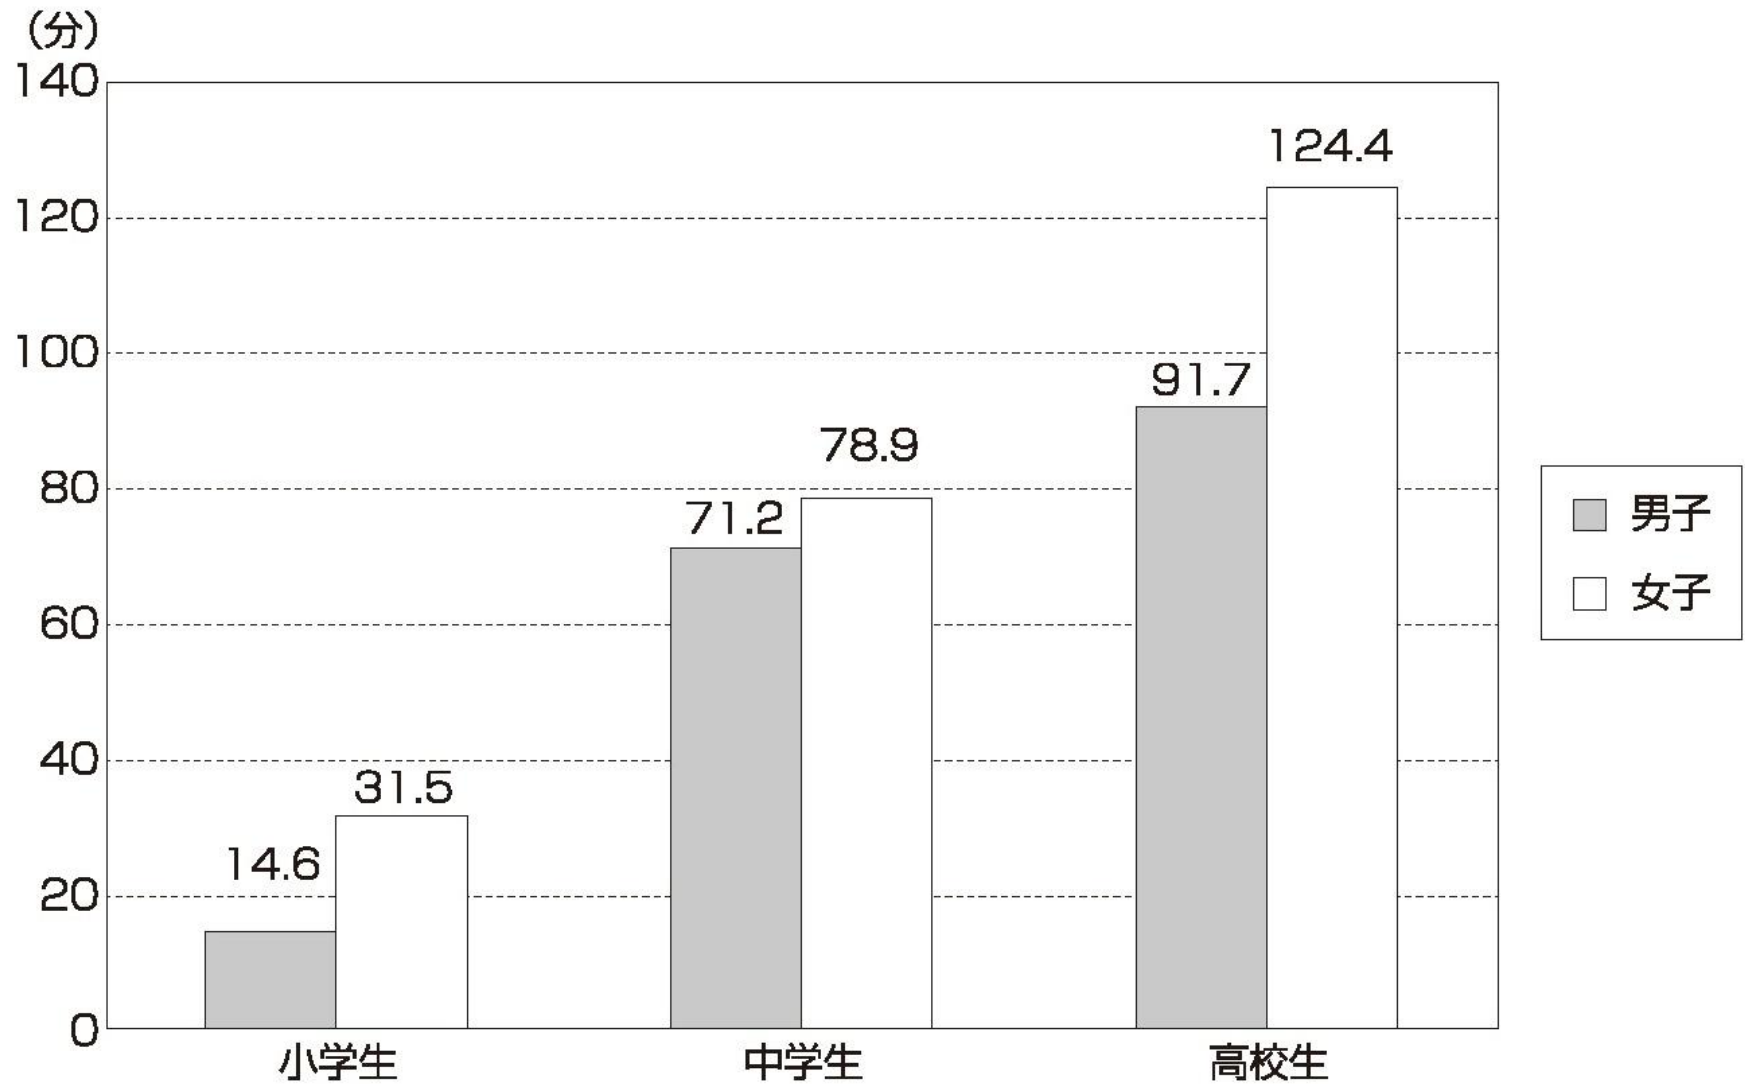

◆ 携帯電話等でインターネットを使う時間

(出所) 内閣府 (2007) より。